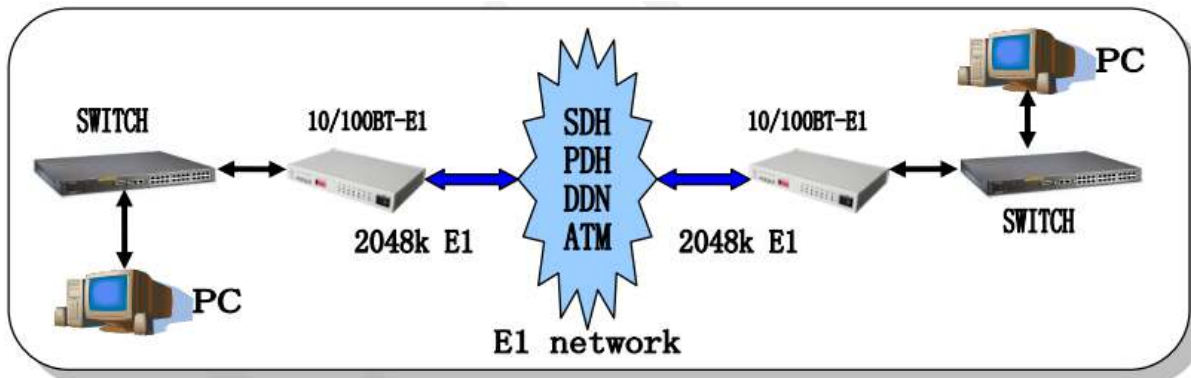

### معرفی سیستم:

AZ-E1-ETH نوعی مبدل یک پورت اترنت (10M/100M) به 1E1 می باشد که از فناوری مالتی پلکسینگ/دی مالتی پلکسینگ برای انتقال داده های اترنت 10M/100M روی یک کانال E1 به صورت نقطه به نقطه و برای تامین اتصال LAN به WAN استفاده می نماید و اتصال مستقیم پورت اترنت 10/100Base-T به یک هاب یا سوئیچ LAN را فراهم می سازد. سرعت انتقال هر کانال E1 برابر با 2048Kbps است. این نوع مبدل ETH/E1 یک انتخاب مناسب برای دسترسی اینترنت بخوبی سرویس های LAN به LAN خواهد بود.

### ویژگی های سیستم:

- ۱) انتقال ترانسپارنت دیتای اترنت روی ۱ کانال E1
- ۲) یک پورت اترنت (10M/100M)، پشتیبانی VLAN و full/half duplex auto-negotiate
- ۳) پشتیبانی از اترنت AUTO-MDIX با رابط RJ45
- ۴) تامین سه نوع کلاک (E1 master clock, E1 line clock, receive recover clock)
- ۵) تامین تابع ریست خودکار LAN و پایدارتر ماندن
- ۶) دارای تابع تست کد رندوم، مناسب برای باز کردن مدار که بتوان به عنوان یک ابزار کد خطا استفاده شود.
- ۷) دارای مد لوپ بک سه گانه: E1 interface loop back, LAN interface Local/Remote loop back
- ۸) تامین رابط کانال E1 روی مبدل مطابق با نیاز مشتری بصورت BNC امپدانس ۷۵ اهم یا زوج سیم ۱۲۰ اهم.
- ۹) تشخیص وضعیت ارتباط دیتا بصورت Real time با عملکرد ارائه شده دیتای اترنت

دمای انبار: ۲۰- تا +۷۰ درجه سانتیگراد

رطوبت محل کار: تا ۹۵%

ابعاد: ۳۰ x ۱۴۰ x ۲۱۰ میلیمتر (طول و عرض و ارتفاع)

نمای پشت مبدل ETH/E1 (۱۹ اینچ)

کاربرد:

دفتر مرکزی شرکت تحقیقاتی آزمون کیفیت :

تهران - خیابان گاندی جنوبی کوچه نوزدهم پلاک ۳ تلفن: ۸۴۲۱۸ فاکس: ۸۸۶۷۶۹۱۹